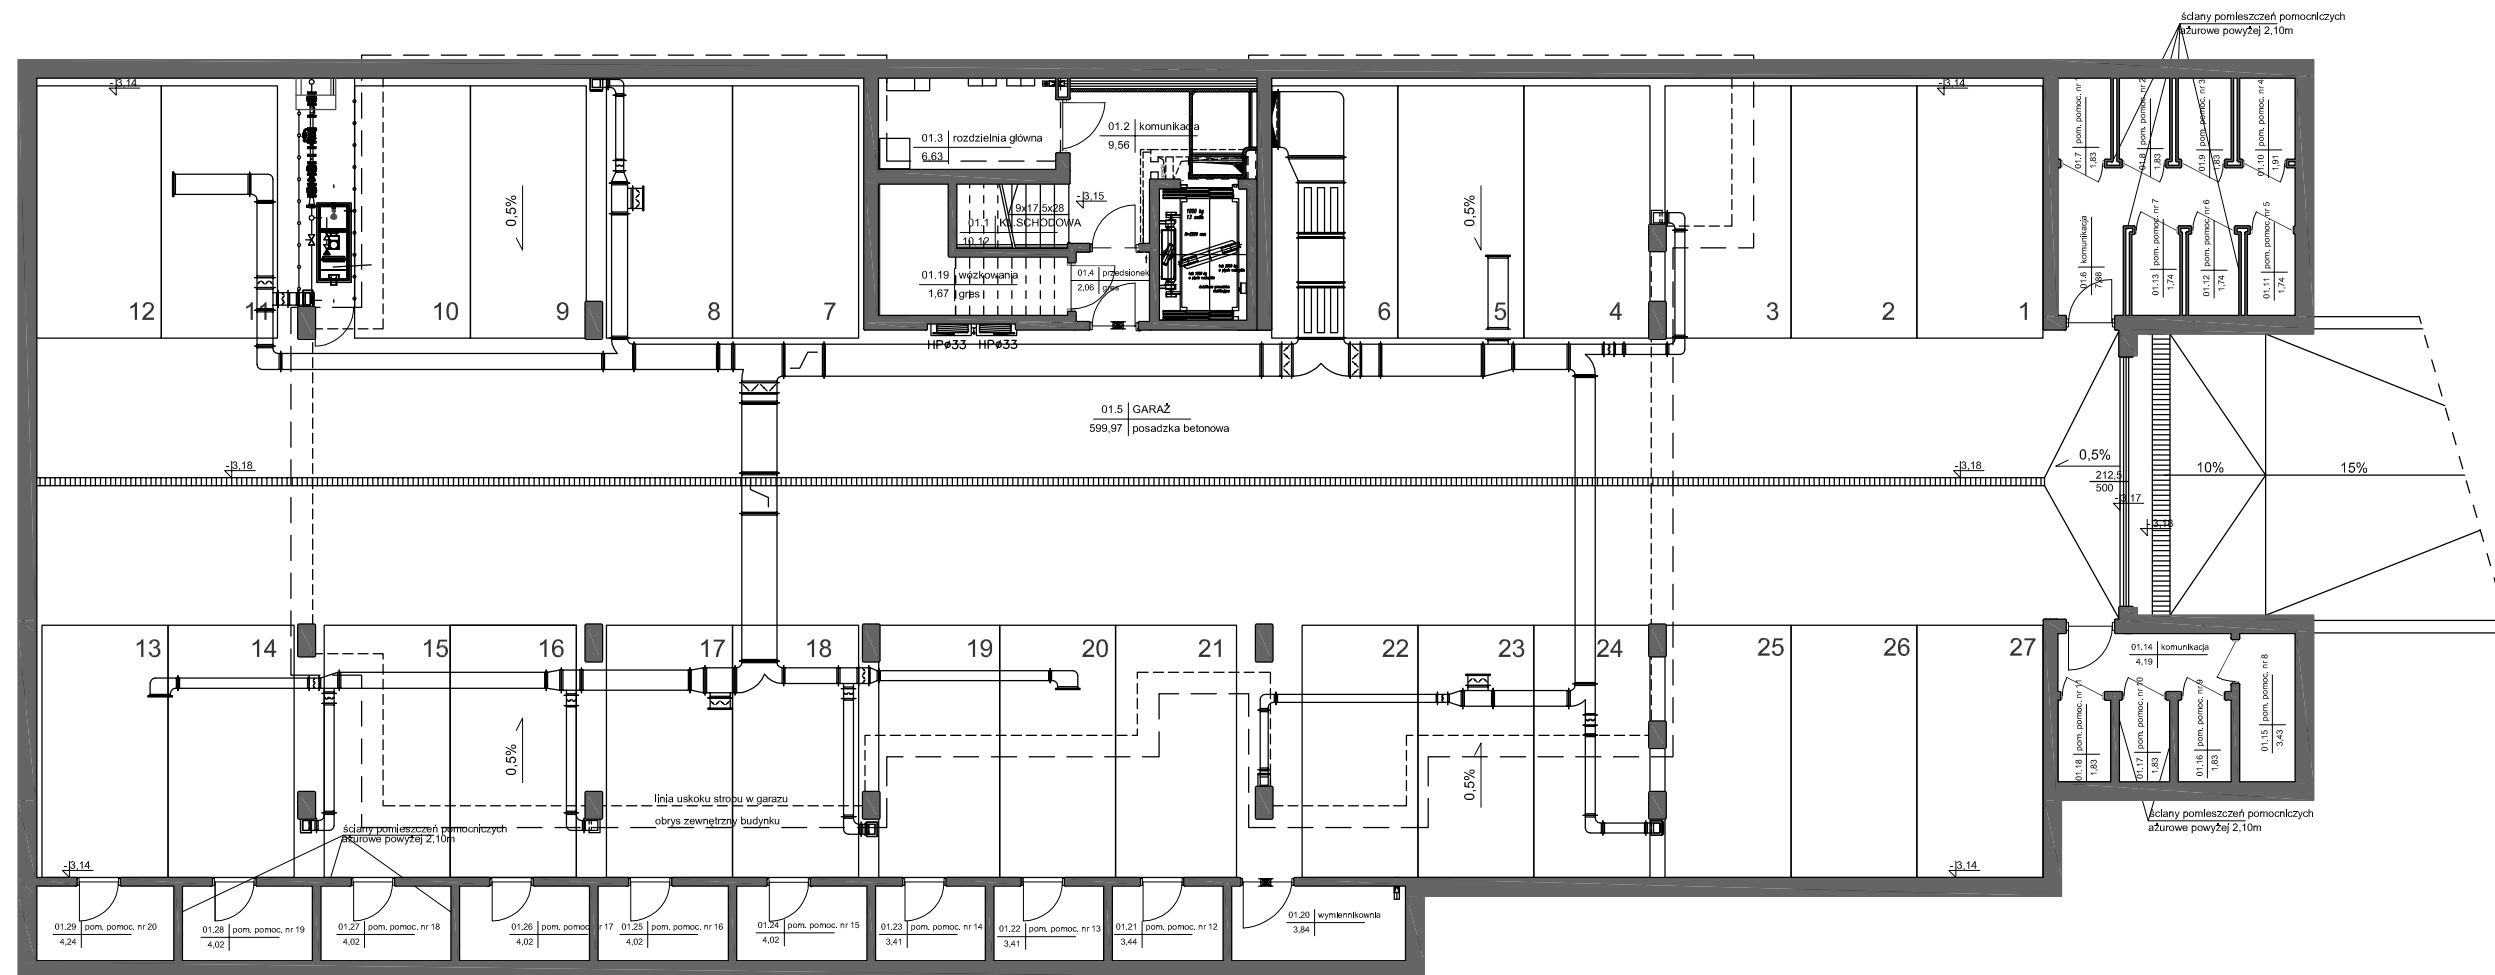

KONCEPCJA BUDYNKU WIELORODZINNEGO W MIEJSCOWOŚCI ZAGRODY ZIELONA PERŁA

LJ
LWY
INWESTYCJE
DEVELOPER

RZUT GARAŻU PODZIEMNEGO

SKALA 1:150

DETAN Sp. z o.o.
ul. Słowackiego 16
25-365 Kielce
tel. (+48)041 361 36 65